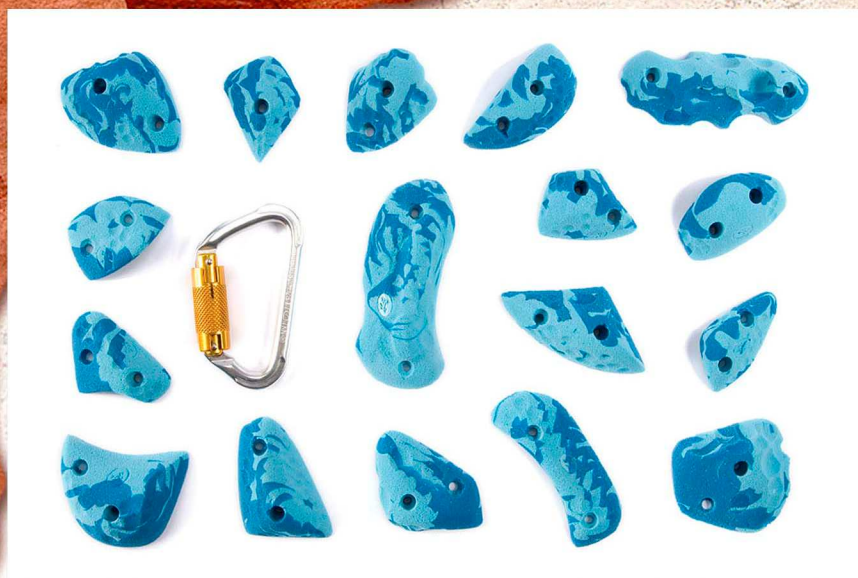

PRISES D'ESCALADE OSM'OSE

CATEGORIE XS

MICROB

Nombre de prises: 17
Poids: 0.86 Kg
Année de parution: 2009
Type de grain: Accrochant
Fixation: 34 vis à bois
Visserie en option

Une série de 17 micros séduisantes pouvant être de parfaites prises de pied comme d'intéressantes prises de main sur des voies techniques.

Leur particularité : Leurs aspérités qui en font de bonnes prises de main pour les grimpeurs expérimentés.

Le mousqueton ne fait pas partie du lot.