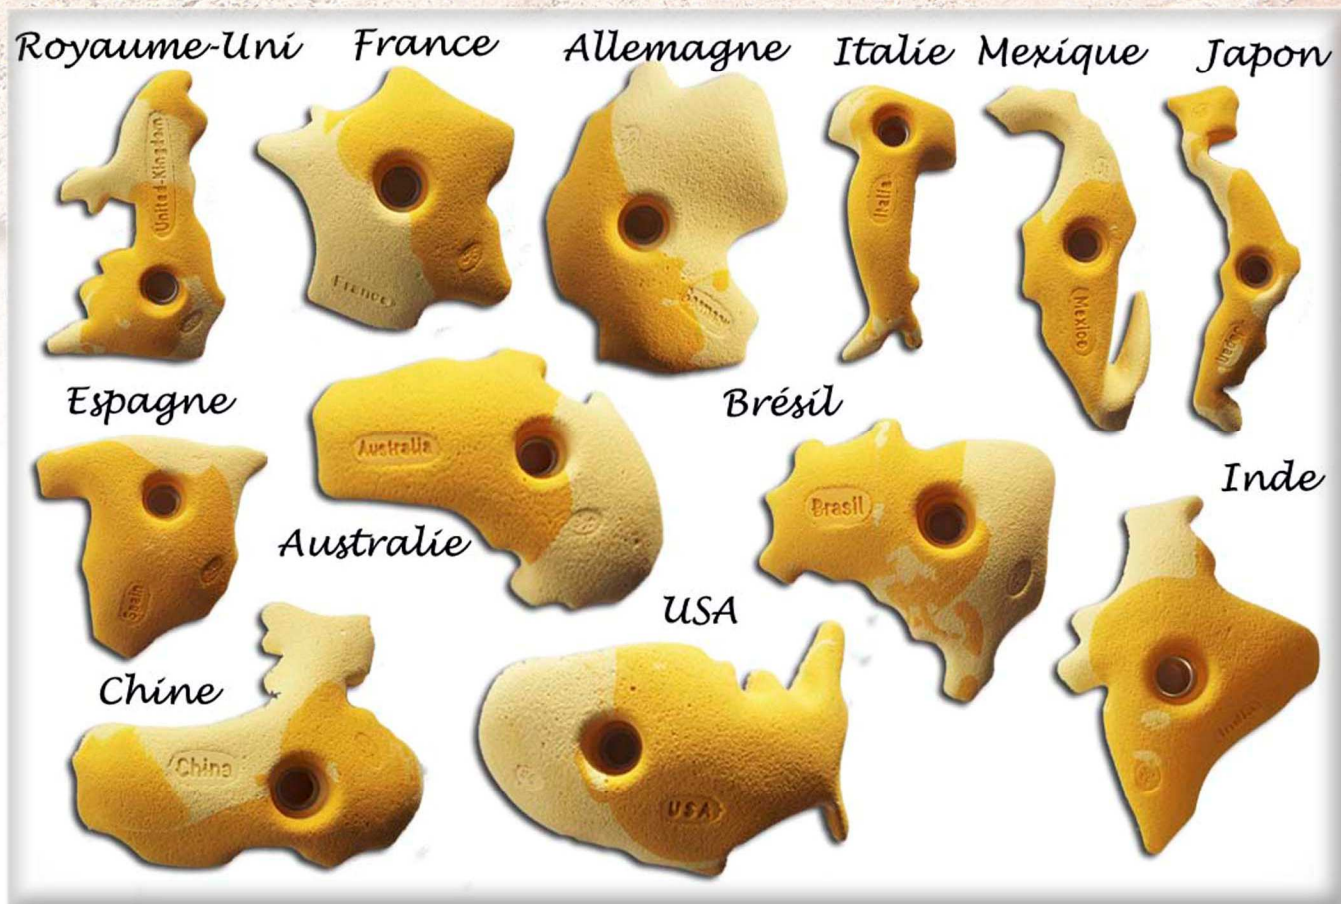

### BLABLA

Nombre de prises: 11  
Poids: 2.6 Kg  
Année de parution: 2014  
Type de grain: Accrochant  
Fixation: 11 vis FHC ou CHC 10\*50  
Visserie en option

Lot de 11 prises représentant les signes de ponctuation.  
Un lot ludique et original pour agrémenter une voie destinée aux enfants ou aux grimpeurs nostalgiques.  
Ces prises ont le système FHC/CHC, elles acceptent donc les deux types de visserie. .

### GOLDFINGER

Nombre de prises: 7  
Poids: 2.6 Kg  
Année de parution: 2014  
Type de grain: Accrochant  
Fixation: 7 vis FHC ou CHC 10\*50  
Visserie en option

Lot de 7 prises d'escalade représentant les principales monnaies du monde.  
Un lot pour les enfants, les radins, les ambitieux et les voyageurs nostalgiques!  
Ces prises ont le système FHC/CHC, elles acceptent donc les deux types de visserie.

# PRISES D'ESCALADE OSM'OSE

### TRAVEL

Lot de 12 prises représentant les principales puissances mondiales et certains pays d'Europe.  
Les pays sur votre mur, ludique et original pour tous les âges.  
Le nom des pays est noté sur chaque prise en anglais afin de s'y retrouver.  
Ces prises ont le système FHC/CHC,  
Elles acceptent donc les deux types de visserie.