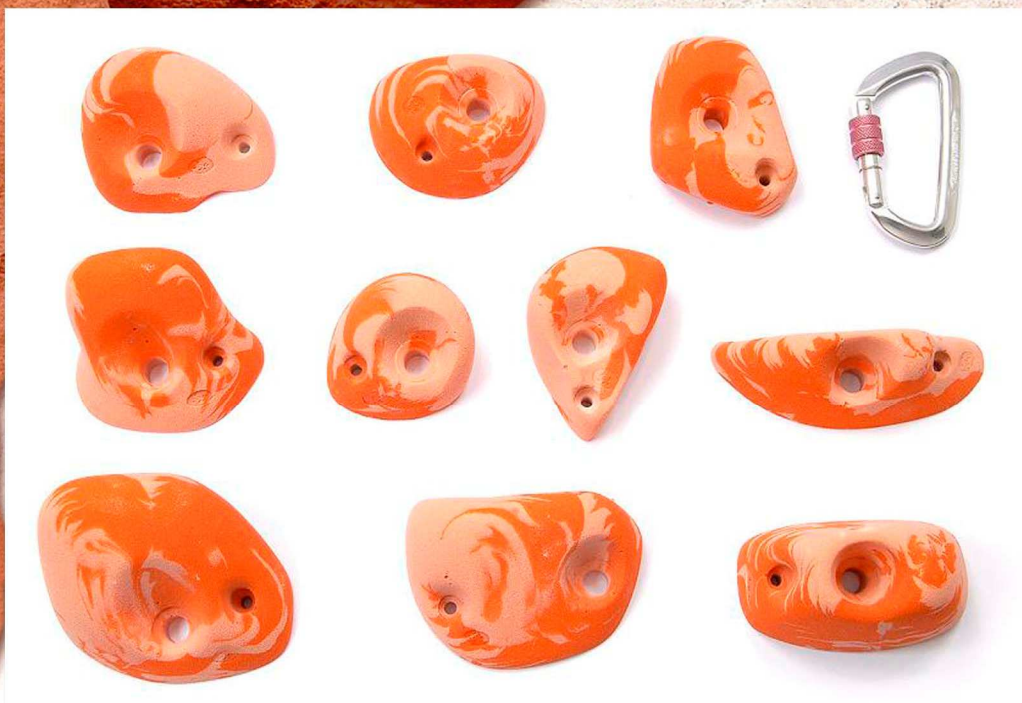

PRISES D'ESCALADE OSM'OSE

CATEGORIE M

MANTI

Nombre de prises: 10
Poids: 2.5 Kg
Année de parution: 2008
Type de grain: Accrochant
Fixation: 10 vis FHC 10*50
+ 10 vis à bois
Visserie en option

Des prises aux préhensions douces et variées, du nom de la face du Grand Manti qui domine les ateliers d'Osm'Ose. Le mousqueton ne fait pas partie du lot.