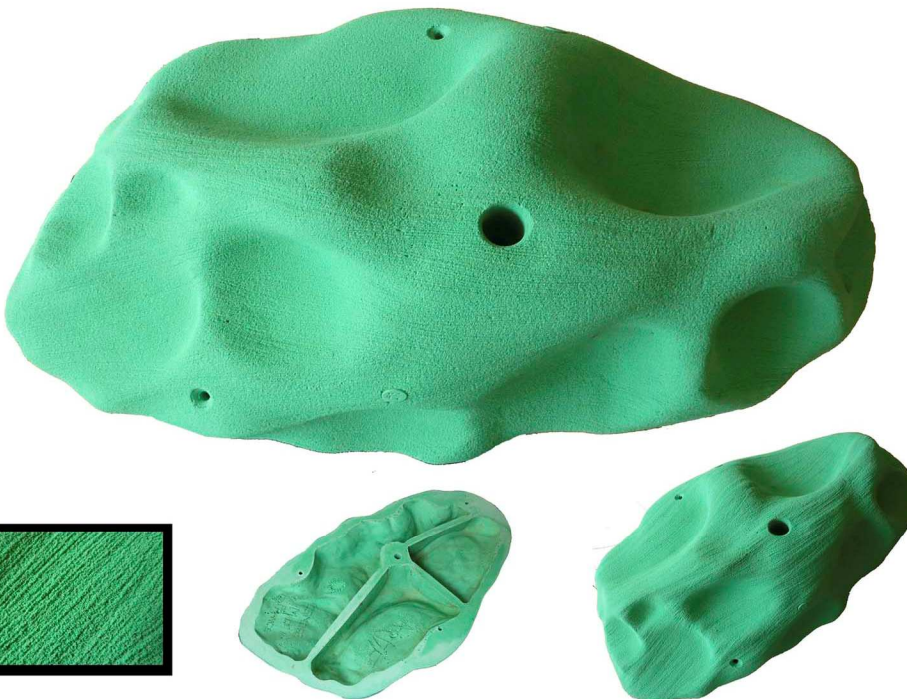

ARTIF

Nombre de prises: 1
Poids: 5.3 Kg
Année de parution: 2012
Type de grain: Très Accrochant
Fixation: 1 vis FHC 10*90
+ 3 vis à bois
Visserie en option

Un grain bien accrochant pour cette macro très riche en préhension, vous aurez bien du mal à vous en lasser. Elle se sent bien aussi bien sur pan que sur bloc, sur vertical comme sur devers grâce à sa diversité et son grain qui colle à la peau comme aucun autre !