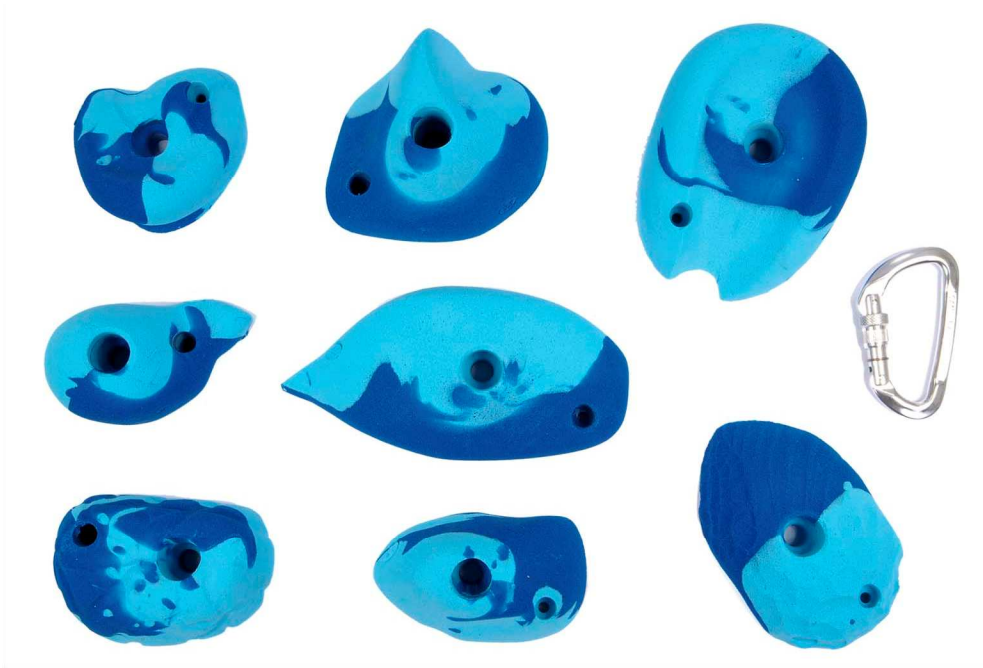

BOOLS

Nombre de prises: 8
Poids: 4.5 Kg
Année de parution: 2008
Type de grain: Fin
Fixation: 8 vis FHC 10*50
+ 8 vis à bois
Visserie en option

Série de 8 boules aux préhensions variées,
suivant leur inclinaison et l'inclinaison du mur tantôt dures à tenir, tantôt providentielles.
Le mousqueton ne fait pas partie du lot.