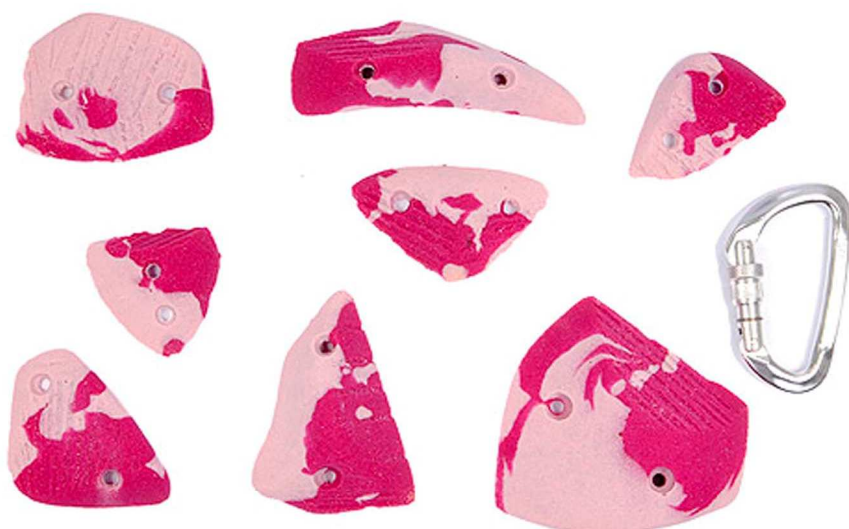

MICRO ROCKAIL

Nombre de prises: 8
Poids: 0.70 Kg
Année de parution: 2010
Type de grain: Accrochant
Fixation: 16 vis à bois
Visserie en option

Série de 8 prises aspect rocher, Ces micros sont striées.
Placées dans le sens adéquat elles ne patineront pas avant longtemps.
Le mousqueton ne fait pas partie du lot.